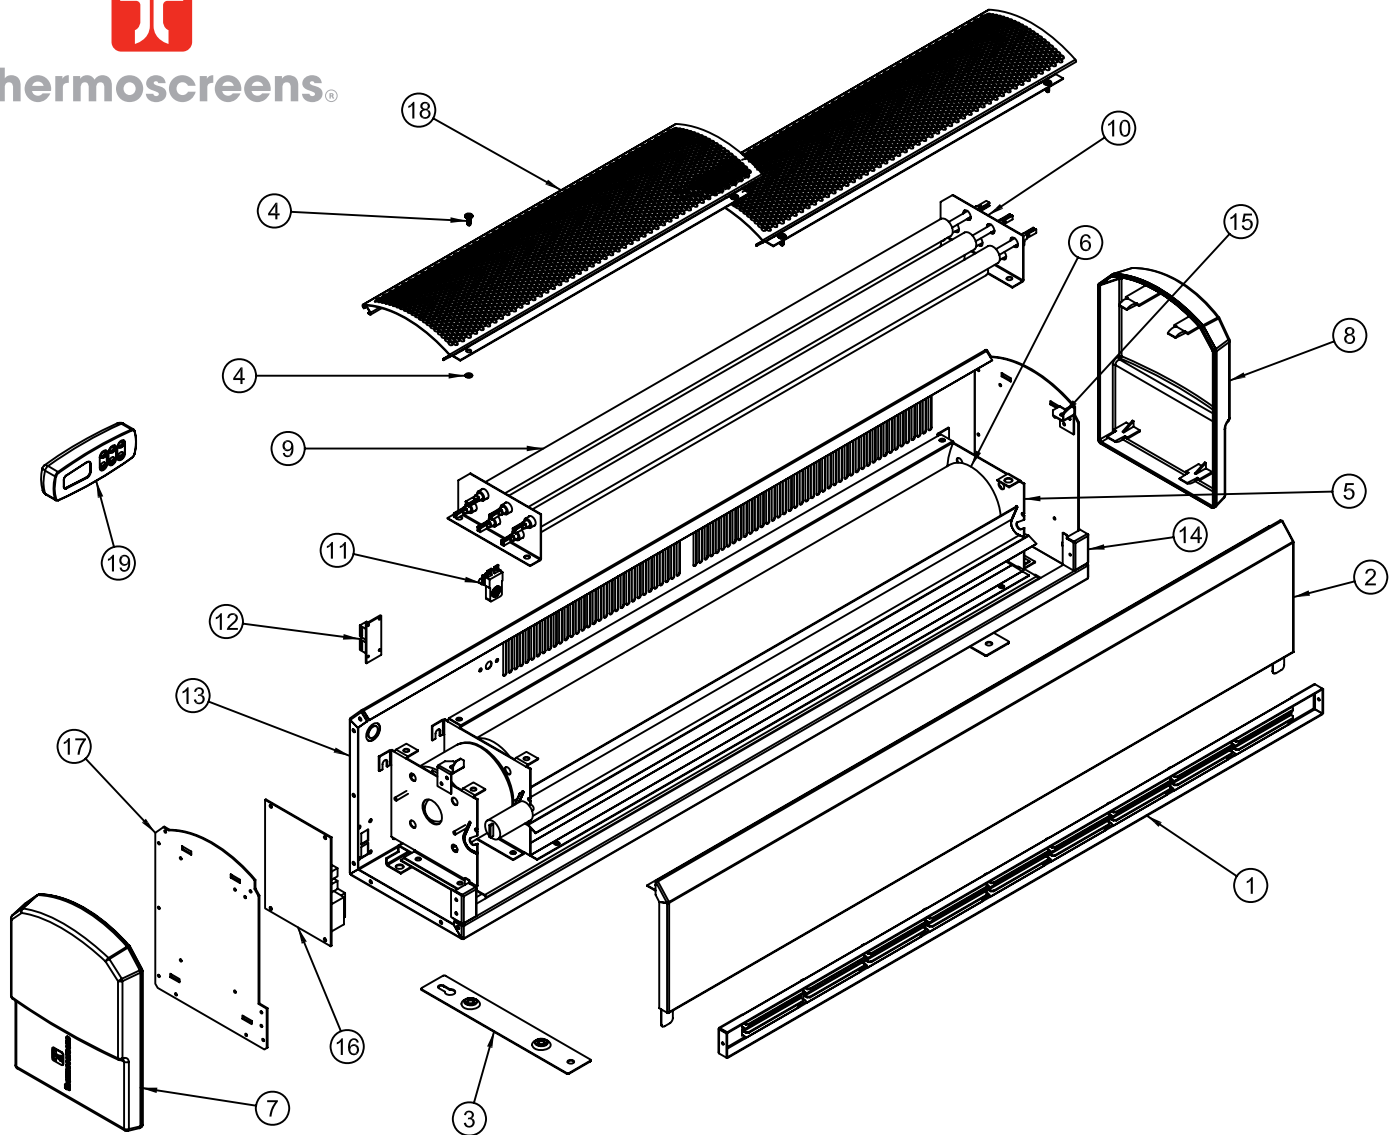

# COMPACT NT - ELECTRIC HEATED RANGE

thermoscreens®

Item No.	Description	C1000NT - Part No.	C1500NT - Part No.	C2000NT - Part No.
1	OUTLET GRILLE LH/RH	5332900	5332901 / 5332902	5332900
2	FRONT PANEL	6791410	6791430	6791450
3	WALL BRACKET	6531050	6531050	6531050
4	SCREW & WASHER	7362041 / 7392030	7362041 / 7392030	7362041 / 7392030
5	FAN DECK ASSY LH/RH	6641550	6641600	6641550 / 6641551
6	IMPELLOR LH/RH	7421240	7421250 / 7421251	7421240 / 7421241
7	END CAP - LH	7661200	7661200	7661200
8	END CAP - RH	7661201	7661201	7661201
9	ELEMENT	7292100	7292101	7292100
10	ELEMENT BRACKET	6201300	6201300	6201300
11	THERMAL CUT OUT	7851100	7851100	7851100
12	RJ SOCKET	5951000	5951000	5951000
13	BACK CASE	6021410	6021430	6021450
14	INFILL PIECE END BRACKET LH/RH	6341200 / 6341201	6341207A / 6341207B	6341200 / 6341201
15	INLET PANEL RETAINER LH/RH	6341212 / 6341213	6341212 / 6341213	6341212 / 6341213
16	ECOPOWER BOARD & LOOM	5141530	5141530	5141550
17	END PLATE	6862404	6862404	6862404
18	INLET GRILLE	5311280	5311280	5311280
19	ECOPOWER REMOTE CONTROL	7263600	7263600	7263600