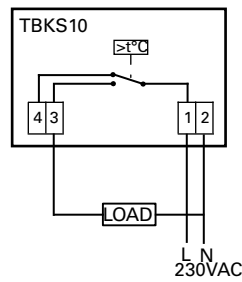

KRTV19

KRT2800

TBK, Bimetall-Thermostate

TBK10

TBKS10

KUR, digitaler Zeitschalter

KUR

CBT, elektronische Schaltuhr