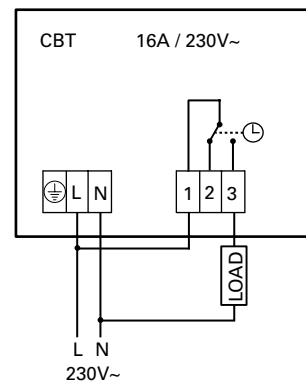

KRTV19

KRT2800

TBK, Bimetall-Thermostate

TBK10

TBKS10

KUR, digitaler Zeitschalter

KUR

CBT, elektronische Schaltuhr