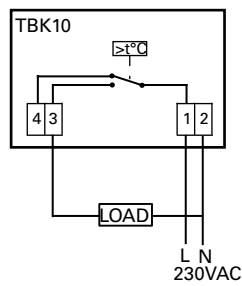

KRTV19

KRT2800

TBK, Bimetall-Thermostate

TBK10

TBKS10

KUR, digitaler Zeitschalter

KUR

CBT, elektronische Schaltuhr