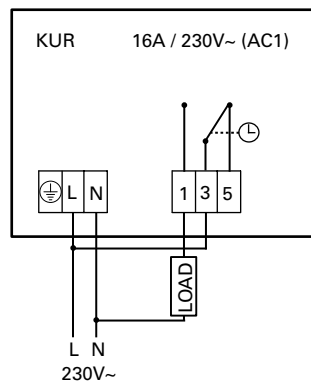

KRTV19

KRT2800

TBK, Bimetall-Thermostate

TBK10

TBKS10

KUR, digitaler Zeitschalter

KUR

CBT, elektronische Schaltuhr