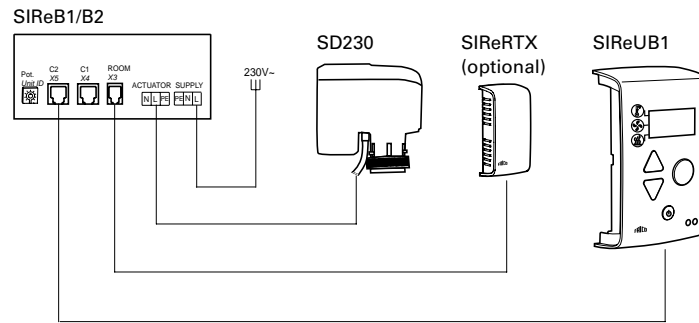

SIReB1/B2

SIReRTX  
(optional)

SIReUB1

# Regelsystem SRe

## Schaltbilder - SReB Basic

Mit Wasser beheiztes Gerat

SReB1

SReB2 (PA2500)